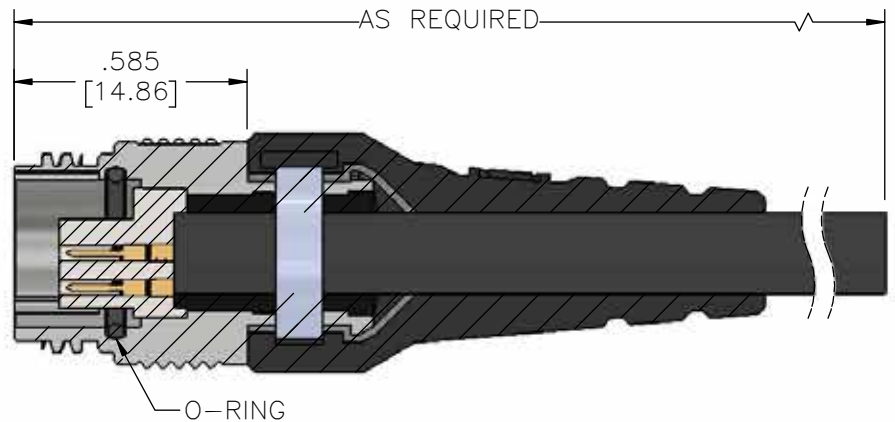

**Metal - Pin - Ratcheting -
Cabled - Inline - IP68**
RMCP-WC-OM-IS-IP68

English (IN) Metric (MM)

Part #	Contacts	A	A
A22493-001	5	0.510	12.95
A22500-001	12	0.550	13.97
A22507-001	16	0.600	15.24
A22514-001	27	0.670	17.02
A22557-001	39	0.780	19.81

**Metal - Socket - Ratcheting -
Cabled - Inline - IP68**
RMCS-WC-OM-IS-IP68

Part #	Contacts	English	Metric
		(IN)	(MM)
A22492-001	5	A	A
A22499-001	12	0.510	12.95
A22506-001	16	0.550	13.97
A22513-001	27	0.600	15.24
A22513-001	27	0.670	17.02
A22559-001	39	0.780	19.81

Metal - Pin - Ratcheting - Wired RMCP-WD

Part #	Contacts	English	Metric
		(IN)	(MM)
A22491-001	5	A	A
A22498-001	12	0.470	11.94
A22505-001	16	0.520	13.21
A22512-001	27	0.570	14.48
A22556-001	39	0.640	16.26

Metal - Socket - Ratcheting - Wired RMCS-WD

Part #	Contacts	English	Metric
		(IN)	(MM)
A22490-001	5	A	A
A22497-001	12	0.470	11.94
A22504-001	16	0.520	13.21
A22511-001	27	0.570	14.48
A22558-001	39	0.640	16.26
		0.710	18.03