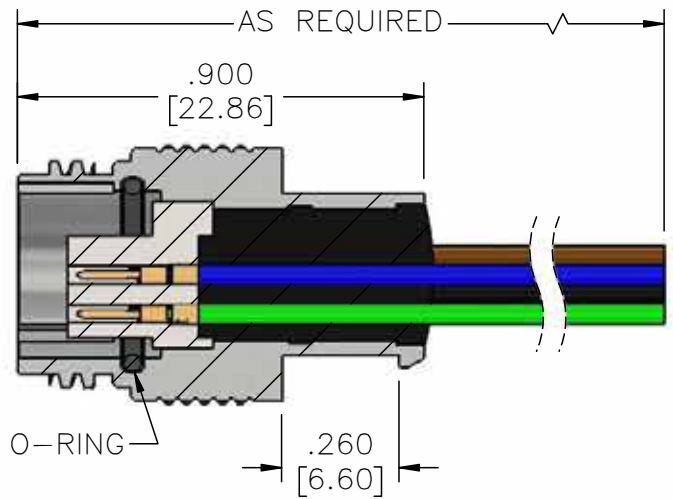

**Metal - Pin - Ratcheting -
Cabled - Inline - IP68**
RMCP-WC-OM-IS-IP68

English (IN) Metric (MM)

Part #	Contacts	A	A
A22493-001	5	0.510	12.95
A22500-001	12	0.550	13.97
A22507-001	16	0.600	15.24
A22514-001	27	0.670	17.02
A22557-001	39	0.780	19.81

**Metal - Socket - Ratcheting -
Cabled - Inline - IP68**
RMCS-WC-OM-IS-IP68

Part #	Contacts	English	Metric
		(IN)	(MM)
A22492-001	5	A	A
A22499-001	12	0.510	12.95
A22506-001	16	0.550	13.97
A22513-001	27	0.600	15.24
A22513-001	27	0.670	17.02
A22559-001	39	0.780	19.81

Metal - Pin - Ratcheting - Wired RMCP-WD

Part #	Contacts	English	Metric
		(IN)	(MM)
A22491-001	5	A	A
A22498-001	12	0.470	11.94
A22505-001	16	0.520	13.21
A22512-001	27	0.570	14.48
A22556-001	39	0.640	16.26

Metal - Socket - Ratcheting - Wired RMCS-WD

Part #	Contacts	English	Metric
		(IN)	(MM)
A22490-001	5	A	A
A22497-001	12	0.470	11.94
A22504-001	16	0.520	13.21
A22511-001	27	0.570	14.48
A22558-001	39	0.640	16.26
		0.710	18.03