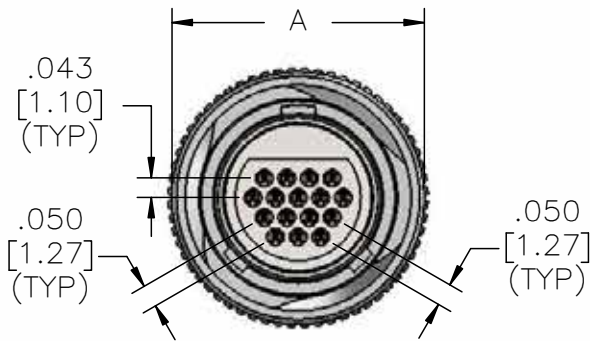

**Metal - Pin - Ratcheting -
Cabled - Inline - IP68**
RMCP-WC-OM-IS-IP68

English (IN) Metric (MM)

Part #	Contacts	A	A
A22493-001	5	0.510	12.95
A22500-001	12	0.550	13.97
A22507-001	16	0.600	15.24
A22514-001	27	0.670	17.02
A22557-001	39	0.780	19.81

**Metal - Socket - Ratcheting -
Cabled - Inline - IP68**
RMCS-WC-OM-IS-IP68

Part #	Contacts	English	Metric
		(IN)	(MM)
A22492-001	5	A	A
A22499-001	12	0.510	12.95
A22506-001	16	0.550	13.97
A22513-001	27	0.600	15.24
A22513-001	27	0.670	17.02
A22559-001	39	0.780	19.81

Metal - Pin - Ratcheting - Wired RMCP-WD

Part #	Contacts	English	Metric
		(IN)	(MM)
A22491-001	5	A	A
A22498-001	12	0.470	11.94
A22505-001	16	0.520	13.21
A22512-001	27	0.570	14.48
A22556-001	39	0.640	16.26

Metal - Socket - Ratcheting - Wired RMCS-WD

Part #	Contacts	English	Metric
		(IN)	(MM)
A22490-001	5	A	A
A22497-001	12	0.470	11.94
A22504-001	16	0.520	13.21
A22511-001	27	0.570	14.48
A22558-001	39	0.640	16.26
		0.710	18.03