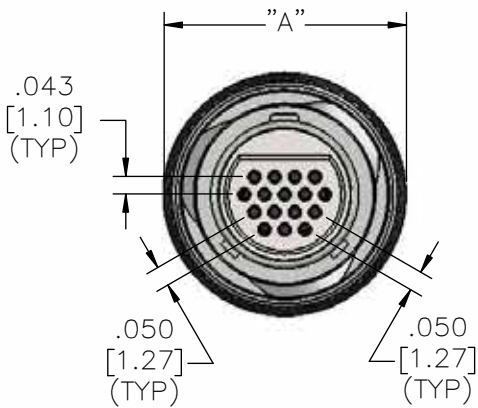

**Metal - Pin - Ratcheting -
Cabled - Inline - IP68**
RMCP-WC-OM-IS-IP68

English (IN) Metric (MM)

Part #	Contacts	A	A
A22493-001	5	0.510	12.95
A22500-001	12	0.550	13.97
A22507-001	16	0.600	15.24
A22514-001	27	0.670	17.02
A22557-001	39	0.780	19.81

**Metal - Socket - Ratcheting -
Cabled - Inline - IP68**
RMCS-WC-OM-IS-IP68

Part #	Contacts	English	Metric
		(IN)	(MM)
A22492-001	5	A	A
A22499-001	12	0.510	12.95
A22506-001	16	0.550	13.97
A22513-001	27	0.600	15.24
A22513-001	27	0.670	17.02
A22559-001	39	0.780	19.81

Metal - Pin - Ratcheting - Wired RMCP-WD

Part #	Contacts	English	Metric
		(IN)	(MM)
A22491-001	5	A	A
A22498-001	12	0.470	11.94
A22505-001	16	0.520	13.21
A22512-001	27	0.570	14.48
A22556-001	39	0.640	16.26

Metal - Socket - Ratcheting - Wired RMCS-WD

Part #	Contacts	English	Metric
		(IN)	(MM)
A22490-001	5	A	A
A22497-001	12	0.470	11.94
A22504-001	16	0.520	13.21
A22511-001	27	0.570	14.48
A22558-001	39	0.640	16.26
		0.710	18.03