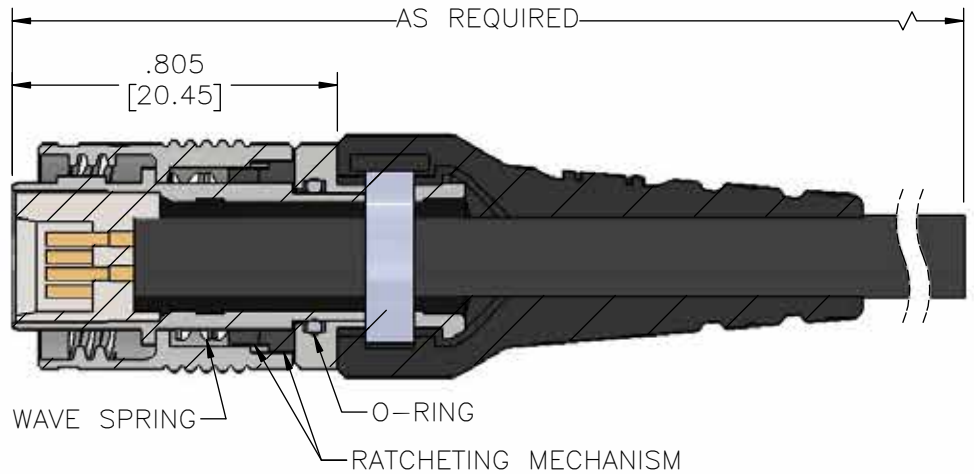

**Metal - Pin - Ratcheting -
Cabled - Inline - IP68**
RMCP-WC-OM-IS-IP68

English (IN) Metric (MM)

Part #	Contacts	A	A
A22493-001	5	0.510	12.95
A22500-001	12	0.550	13.97
A22507-001	16	0.600	15.24
A22514-001	27	0.670	17.02
A22557-001	39	0.780	19.81

**Metal - Socket - Ratcheting -
Cabled - Inline - IP68**
RMCS-WC-OM-IS-IP68

Part #	Contacts	English	Metric
		(IN)	(MM)
A22492-001	5	A	A
A22499-001	12	0.510	12.95
A22506-001	16	0.550	13.97
A22513-001	27	0.600	15.24
A22513-001	27	0.670	17.02
A22559-001	39	0.780	19.81

Metal - Pin - Ratcheting - Wired RMCP-WD

Part #	Contacts	English	Metric
		(IN)	(MM)
A22491-001	5	A	A
A22498-001	12	0.470	11.94
A22505-001	16	0.520	13.21
A22512-001	27	0.570	14.48
A22556-001	39	0.640	16.26