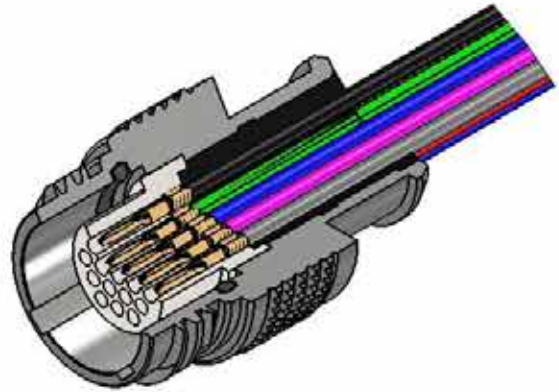

**Metal - Pin - Ratcheting -
Cabled - Inline - IP68**
RMCP-WC-OM-IS-IP68

English (IN) Metric (MM)

Part #	Contacts	A	A
A22493-001	5	0.510	12.95
A22500-001	12	0.550	13.97
A22507-001	16	0.600	15.24
A22514-001	27	0.670	17.02
A22557-001	39	0.780	19.81

**Metal - Socket - Ratcheting -
Cabled - Inline - IP68**
RMCS-WC-OM-IS-IP68

Part #	Contacts	English	Metric
		(IN)	(MM)
A22492-001	5	A	A
A22499-001	12	0.510	12.95
A22506-001	16	0.550	13.97
A22513-001	27	0.600	15.24
A22513-001	27	0.670	17.02
A22559-001	39	0.780	19.81

Metal - Pin - Ratcheting - Wired RMCP-WD

Part #	Contacts	English	Metric
		(IN)	(MM)
A22491-001	5	A	A
A22498-001	12	0.470	11.94
A22505-001	16	0.520	13.21
A22512-001	27	0.570	14.48
A22556-001	39	0.640	16.26