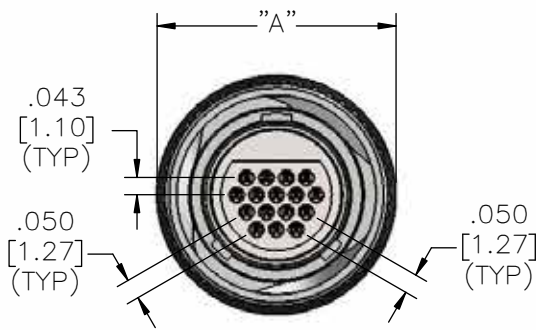

**Metal - Pin - Ratcheting -
Cabled - Inline - IP68**
RMCP-WC-OM-IS-IP68

English (IN) Metric (MM)

Part #	Contacts	A	A
A22493-001	5	0.510	12.95
A22500-001	12	0.550	13.97
A22507-001	16	0.600	15.24
A22514-001	27	0.670	17.02
A22557-001	39	0.780	19.81

**Metal - Socket - Ratcheting -
Cabled - Inline - IP68**
RMCS-WC-OM-IS-IP68

Part #	Contacts	English	Metric
		(IN)	(MM)
A22492-001	5	A	A
A22499-001	12	0.510	12.95
A22506-001	16	0.550	13.97
A22513-001	27	0.600	15.24
A22513-001	27	0.670	17.02
A22559-001	39	0.780	19.81

Metal - Pin - Ratcheting - Wired RMCP-WD

Part #	Contacts	English	Metric
		(IN)	(MM)
A22491-001	5	A	A
A22498-001	12	0.470	11.94
A22505-001	16	0.520	13.21
A22512-001	27	0.570	14.48
A22556-001	39	0.640	16.26

Metal - Socket - Ratcheting - Wired RMCS-WD

Part #	Contacts	English	Metric
		(IN)	(MM)
A22490-001	5	A	A
A22497-001	12	0.470	11.94
A22504-001	16	0.520	13.21
A22511-001	27	0.570	14.48
A22558-001	39	0.640	16.26
		0.710	18.03