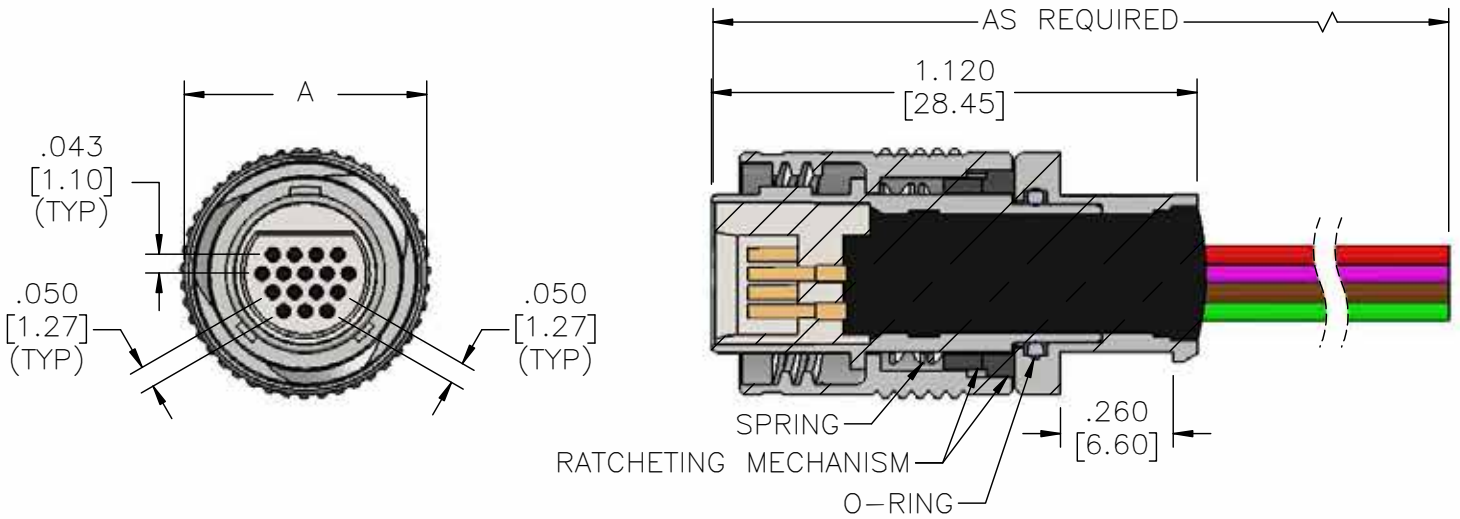

**Metal - Pin - Ratcheting -
Cabled - Inline - IP68**
RMCP-WC-OM-IS-IP68

English (IN) Metric (MM)

Part #	Contacts	A	A
A22493-001	5	0.510	12.95
A22500-001	12	0.550	13.97
A22507-001	16	0.600	15.24
A22514-001	27	0.670	17.02
A22557-001	39	0.780	19.81

**Metal - Socket - Ratcheting -
Cabled - Inline - IP68**
RMCS-WC-OM-IS-IP68

Part #	Contacts	English	Metric
		(IN)	(MM)
A22492-001	5	A	A
A22499-001	12	0.510	12.95
A22506-001	16	0.550	13.97
A22513-001	27	0.600	15.24
A22513-001	27	0.670	17.02
A22559-001	39	0.780	19.81

Metal - Pin - Ratcheting - Wired RMCP-WD

Part #	Contacts	English	Metric
		(IN)	(MM)
A22491-001	5	A	A
A22498-001	12	0.470	11.94
A22505-001	16	0.520	13.21
A22512-001	27	0.570	14.48
A22556-001	39	0.640	16.26

Metal - Socket - Ratcheting - Wired RMCS-WD

Part #	Contacts	English	Metric
		(IN)	(MM)
A22490-001	5	A	A
A22497-001	12	0.470	11.94
A22504-001	16	0.520	13.21
A22511-001	27	0.570	14.48
A22558-001	39	0.640	16.26
		0.710	18.03