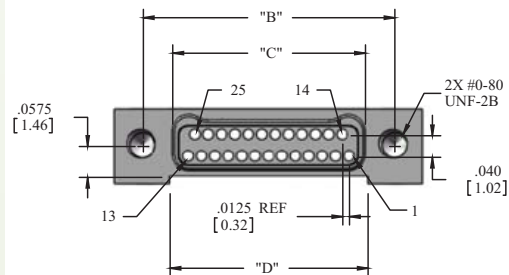

■ Bi-Lobe® Connector Savers

■ English (IN)

■ Metric (mm)

PART NO.	CONTACTS	"A"	"B"	"C"	"D"	"E"	"A"	"B"	"C"	"D"	"E"
■ A40828-001	9	0.375	0.270	0.160	0.170	0.163	9.53	6.86	4.06	4.32	4.14
■ A40829-001	15	0.450	0.345	0.235	0.245	0.238	11.43	8.76	5.97	6.22	6.05
■ A40830-001	21	0.525	0.420	0.310	0.320	0.313	13.34	10.67	7.87	8.13	7.95
■ A40831-001	25	0.575	0.470	0.360	0.370	0.363	14.61	11.94	9.14	9.40	9.22
■ A40832-001	31	0.650	0.545	0.435	0.445	0.438	16.51	13.84	11.05	11.30	11.13
■ A40833-001	37	0.725	0.620	0.510	0.520	0.513	18.42	15.75	12.95	13.21	13.03
■ A40834-001	51	0.900	0.795	0.685	0.695	0.688	22.86	20.19	17.40	17.65	17.48
■ A40835-001	65	1.075	0.970	0.860	0.870	0.863	27.31	24.64	21.84	22.10	21.92