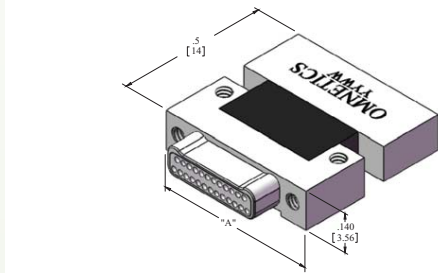

■ Bi-Lobe® Connector Savers

■ English (IN)

■ Metric (mm)

PART NO.	CONTACTS	"A"	"B"	"C"	"D"	"E"	"A"	"B"	"C"	"D"	"E"
■ A40828-001	9	0.375	0.270	0.160	0.170	0.163	9.53	6.86	4.06	4.32	4.14
■ A40829-001	15	0.450	0.345	0.235	0.245	0.238	11.43	8.76	5.97	6.22	6.05
■ A40830-001	21	0.525	0.420	0.310	0.320	0.313	13.34	10.67	7.87	8.13	7.95
■ A40831-001	25	0.575	0.470	0.360	0.370	0.363	14.61	11.94	9.14	9.40	9.22
■ A40832-001	31	0.650	0.545	0.435	0.445	0.438	16.51	13.84	11.05	11.30	11.13
■ A40833-001	37	0.725	0.620	0.510	0.520	0.513	18.42	15.75	12.95	13.21	13.03
■ A40834-001	51	0.900	0.795	0.685	0.695	0.688	22.86	20.19	17.40	17.65	17.48
■ A40835-001	65	1.075	0.970	0.860	0.870	0.863	27.31	24.64	21.84	22.10	21.92