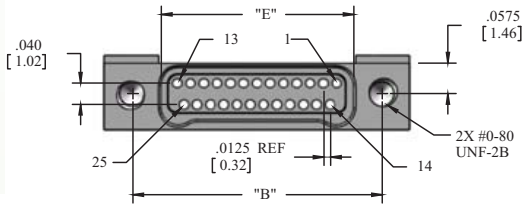

■ Bi-Lobe® Connector Savers

■ English (IN)

■ Metric (mm)

PART NO.	CONTACTS	"A"	"B"	"C"	"D"	"E"	"A"	"B"	"C"	"D"	"E"
■ A40828-001	9	0.375	0.270	0.160	0.170	0.163	9.53	6.86	4.06	4.32	4.14
■ A40829-001	15	0.450	0.345	0.235	0.245	0.238	11.43	8.76	5.97	6.22	6.05
■ A40830-001	21	0.525	0.420	0.310	0.320	0.313	13.34	10.67	7.87	8.13	7.95
■ A40831-001	25	0.575	0.470	0.360	0.370	0.363	14.61	11.94	9.14	9.40	9.22
■ A40832-001	31	0.650	0.545	0.435	0.445	0.438	16.51	13.84	11.05	11.30	11.13
■ A40833-001	37	0.725	0.620	0.510	0.520	0.513	18.42	15.75	12.95	13.21	13.03
■ A40834-001	51	0.900	0.795	0.685	0.695	0.688	22.86	20.19	17.40	17.65	17.48
■ A40835-001	65	1.075	0.970	0.860	0.870	0.863	27.31	24.64	21.84	22.10	21.92