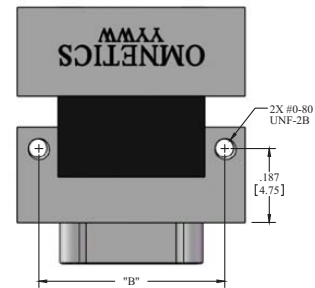

■ Bi-Lobe® Connector Savers

■ English (IN)

■ Metric (mm)

PART NO.	CONTACTS	"A"	"B"	"C"	"D"	"E"	"A"	"B"	"C"	"D"	"E"
■ A40828-001	9	0.375	0.270	0.160	0.170	0.163	9.53	6.86	4.06	4.32	4.14
■ A40829-001	15	0.450	0.345	0.235	0.245	0.238	11.43	8.76	5.97	6.22	6.05
■ A40830-001	21	0.525	0.420	0.310	0.320	0.313	13.34	10.67	7.87	8.13	7.95
■ A40831-001	25	0.575	0.470	0.360	0.370	0.363	14.61	11.94	9.14	9.40	9.22
■ A40832-001	31	0.650	0.545	0.435	0.445	0.438	16.51	13.84	11.05	11.30	11.13
■ A40833-001	37	0.725	0.620	0.510	0.520	0.513	18.42	15.75	12.95	13.21	13.03
■ A40834-001	51	0.900	0.795	0.685	0.695	0.688	22.86	20.19	17.40	17.65	17.48
■ A40835-001	65	1.075	0.970	0.860	0.870	0.863	27.31	24.64	21.84	22.10	21.92